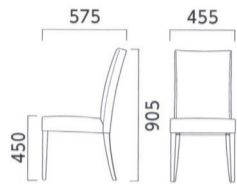

フレーム: プナ無垢材 座下: ベルト 重量: M/5.5kg、W/6.5kg

5N 1N

M 肘無

張地ランク

- Z 28,500
- A 29,800
- B 31,500
- C 32,400
- D 33,300
- E 37,200
- F 41,100

5N ¥28,500
レザー・Z-10 (No.2)

1N ¥32,400
レザー・C-22 (No.44)

5N ¥28,500
レザー・Z-10 (No.2)

W 肘付

張地ランク

- Z 48,200
- A 49,500
- B 51,500
- C 52,900
- D 54,000
- E 59,200
- F 63,800

5N ¥52,900
レザー・C-22 (No.2)

1N ¥48,200
レザー・Z-10 (No.3)

1N ¥52,900
レザー・C-22 (No.2)

1N ¥28,500
レザー・Z-10 (No.3)

1N ¥48,200
レザー・Z-10 (No.2)