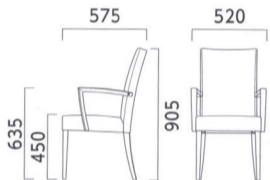

フレーム: プナ無垢材 座下: ベルト 重量: M/5.5kg、W/6.5kg

5N 1N

M 肘無

張地ランク

- Z 28,500
- A 29,800
- B 31,500
- C 32,400
- D 33,300
- E 37,200
- F 41,100

5N ¥28,500
レザー・Z-10 (No.2)

1N ¥32,400
レザー・C-22 (No.44)

5N ¥28,500
レザー・Z-10 (No.2)

W 肘付

張地ランク

- Z 48,200
- A 49,500
- B 51,500
- C 52,900
- D 54,000
- E 59,200
- F 63,800

5N ¥52,900
レザー・C-22 (No.2)

1N ¥48,200
レザー・Z-10 (No.3)

1N ¥52,900
レザー・C-22 (No.2)

1N ¥28,500
レザー・Z-10 (No.3)

1N ¥48,200
レザー・Z-10 (No.2)