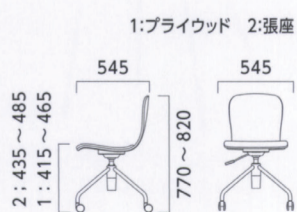

カミロ2 BL-MN ¥61,600 張材:布地・C-74 (ブラウン)

カミロ CAMILO

フレーム: スチールパイプ(BL:粉体塗装・ブラック、WH:粉体塗装・ホワイト、SI:粉体塗装・シルバー) 本体: ラバーウッド成型合板、表面材・メラミン化粧板(両面)
機能: 昇降機能付 重量: 1/8.1kg、2/9.1kg

ORDER
カミロ 1 BL MN
座 フレーム 本体

張地ランク

	MN・MD	MA
A	57,300	56,100
B	59,600	58,400
C	61,600	60,300
D	62,100	60,800
E	66,900	65,500
F	72,300	70,800
プライウッド	49,400	48,300

2 BL-MN ¥57,300
レザー・A-80 (No.24)

1 WH-MD ¥49,400

2 SI-MA ¥58,400
布地・B-03 (ダークグレー)

フレーム

BL	WH	SI
----	----	----

本体

MN	MD	MA
木目	木目	単色

昇降機能付