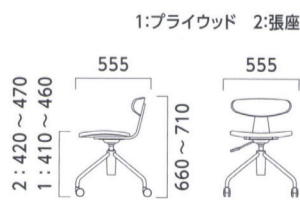

タンコ2 BL-ML ¥54,300 張材:布地・C-73 (ページュ) テーブル:TB4023 - IEB (P359)

タンコ TANKO

フレーム:スチールパイプ(BL:粉体塗装・ブラック、WH:粉体塗装・ホワイト、SI:粉体塗装・シルバー)
 背・座(タイプ1):ラバーウッド成型合板 表面材・メラミン化粧板(両面) 機能:昇降機能付 重量:1/7.5kg、2/7.7kg

張地ランク

- A 50,500
- B 52,600
- C 54,300
- D 54,700
- E 59,000
- F 63,700
- プライウッド 51,200

2 WH-ML ¥54,300
布地・C-73 (イエロー)

1 BL-MK ¥51,200

2 SI-ML ¥54,300
布地・C-73 (ライトグリーン)

ORDER

タンコ 1 BL - ML
座 フレーム 背・座

座
 1 2
 プライウッド 張座

フレーム
 BL WH SI

背・座
 ML MK