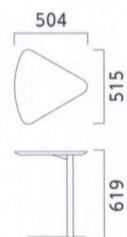

天板:表面材・メラミン化粧板 芯材・MDF (エッジと裏面のMDFは11N塗装仕上げ) 厚23t
 脚:ベース・スチールロッド (粉体塗装仕上げ) アジャスター付 ポール・スチール丸パイプ (粉体塗装仕上げ)

TB3240 - GMS-BL ¥36,200 チェア:リブロンA (P242) ソファ:マルトルNW (P274) 奥のカウンターチェア:メンテ1 5N (P217)

価格表

脚カラー	天板カラー・品番				価格
	MW	MN	MX	MB	
BL	TB3240 - GMS-BL	TB3250 - GMS-BL	TB3260 - GMS-BL	TB3270 - GMS-BL	36,200
GL	TB3240 - GMS-GL	TB3250 - GMS-GL	TB3260 - GMS-GL	TB3270 - GMS-GL	

天板裏側には移動時に便利な溝加工を施しています。

TB3240 - GMS-BL

TB3260 - GMS-GL

TB3270 - GMS-GL

TB3250 - GMS-BL