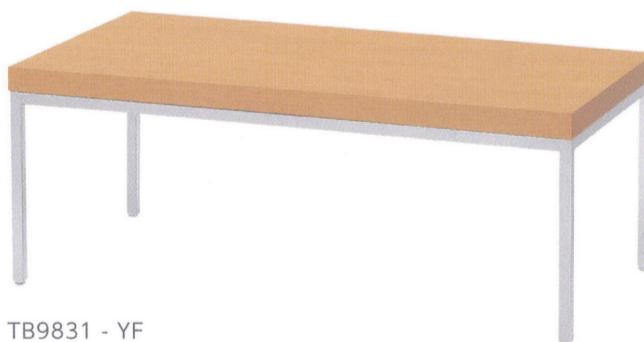

YF series

メラミン

スチール

天板:表面材・メラミン化粧板 縁材・メラミン化粧板 厚50t
脚:スチール角パイプ (25[□]) (粉体塗装・シルバー)・アジャスター付

ナチュラル色 ダークブラウン色 ホワイト色

価格表

サイズ(W×D)	カラー	品番	価格
600×600 450H	ナチュラル色	TB9832 - YF	84,400
	ダークブラウン色	TB2672 - YF	
	ホワイト色	TB2682 - YF	
1200×600 450H	ナチュラル色	TB9831 - YF	101,600
	ダークブラウン色	TB2671 - YF	
	ホワイト色	TB2681 - YF	

TB9831 - YF
¥101,600

TB2682 - YF
¥84,400

TB2671 - YF
¥101,600

TABLE

LOUNGE TABLE