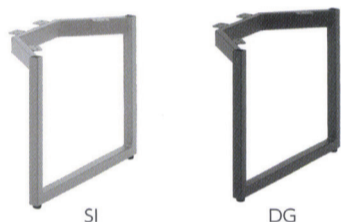

LEL TABLE LEG

スチール

脚:スチール角パイプ (30[□]) (粉体塗装・ナシ地)・アジャスター付 (420H)

T09 1N-1200W 600D - LEL-DG ¥93,500 445H ソファ:サリナス W (P254)

SI

DG

脚価格

LEL脚 (左右1セット) **38,700**

※LEL脚は以下の形状の天板にはご使用になれません。

- ・コーナーがR形状のタイプ
- ・エッジの下面が面取りされているタイプ

T09 5N-1200W 600D - LEL-SI
¥93,500

445H
脚部:¥38,700
天板:¥54,800 ▶P324
表面材・ブナ突板 (柾目) 縁材・ブナ無垢材

T18 1N-600W 600D - LEL-DG
¥58,700

450H
脚部:¥38,700
天板:¥20,000 ▶P317
表面材・メラミン化粧板 縁材・ABS樹脂