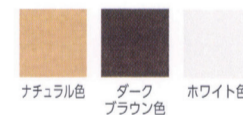

LEL TABLE LEG

スチール

脚:スチール角パイプ (30[□]) (粉体塗装・ナシ地)・アジャスター付 (420H)

T09 1N-1200W 600D - LEL-DG ¥93,500 445H ソファ:サリナス W (P254)

SI

DG

脚価格

LEL脚 (左右1セット) **38,700**

※LEL脚は以下の形状の天板にはご使用になれません。

- ・コーナーがR形状のタイプ
- ・エッジの下面が面取りされているタイプ

T09 5N-1200W 600D - LEL-SI
¥93,500

445H
脚部:¥38,700
天板:¥54,800 ▶P324
表面材・ブナ突板 (柾目) 縁材・ブナ無垢材

T18 1N-600W 600D - LEL-DG
¥58,700

450H
脚部:¥38,700
天板:¥20,000 ▶P317
表面材・メラミン化粧板 縁材・ABS樹脂

YF series

メラミン

スチール

天板:表面材・メラミン化粧板 縁材・メラミン化粧板 厚50t
脚:スチール角パイプ (25[□]) (粉体塗装・シルバー)・アジャスター付

ナチュラル色 ダークブラウン色 ホワイト色

価格表

サイズ(W×D)	カラー	品番	価格
600×600 450H	ナチュラル色	TB9832 - YF	84,400
	ダークブラウン色	TB2672 - YF	
	ホワイト色	TB2682 - YF	
1200×600 450H	ナチュラル色	TB9831 - YF	101,600
	ダークブラウン色	TB2671 - YF	
	ホワイト色	TB2681 - YF	